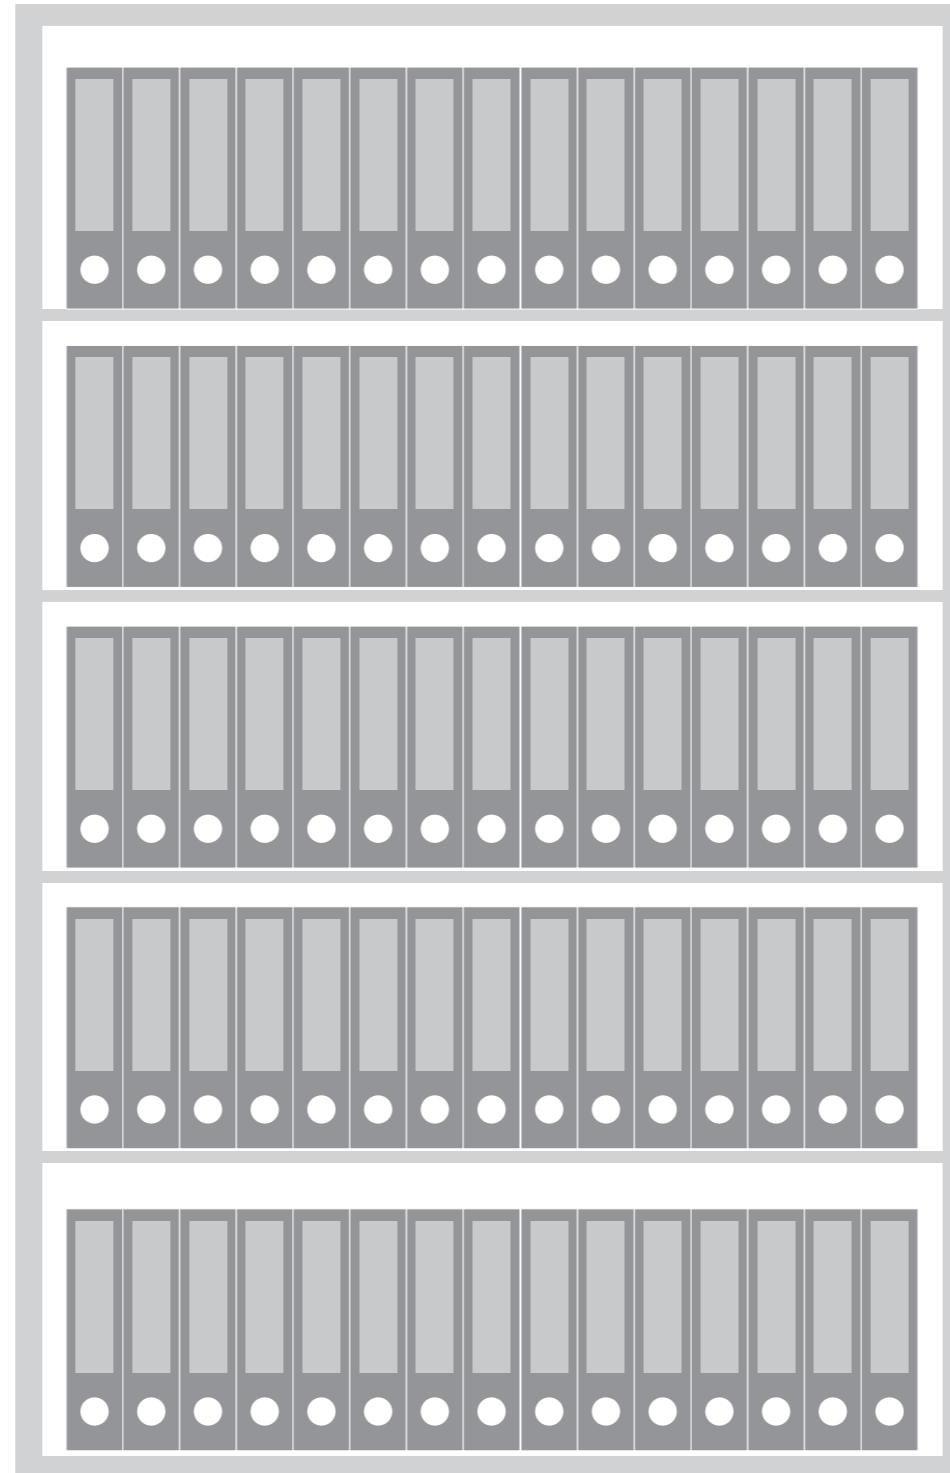

Modell Potsdam 37100
Außenmaß 1250 x 700 x 500 mm
Innenmaß 1190 x 630 x 375 mm

21 Ordner in 3 Reihen

Modell Potsdam 37101
Außenmaß 1500 x 700 x 500 mm
Innenmaß 1410 x 630 x 375 mm

32 Ordner in 4 Reihen

Modell Potsdam 37102
Außenmaß 1950 x 700 x 500 mm
Innenmaß 1890 x 630 x 375 mm

40 Ordner in 5 Reihen

Modell Potsdam 37103
Außenmaß 1950 x 950 x 550 mm
Innenmaß 1890 x 880 x 425 mm

55 Ordner in 5 Reihen

Modell Potsdam 2fig. 37104
Außenmaß 1950 x 950 x 550 mm
Innenmaß 1890 x 880 x 425 mm

55 Ordner in 5 Reihen

Modell Potsdam 2fig. 37105
Außenmaß 1950 x 1260 x 550 mm
Innenmaß 1890 x 1190 x 425 mm

75 Ordner in 5 Reihen