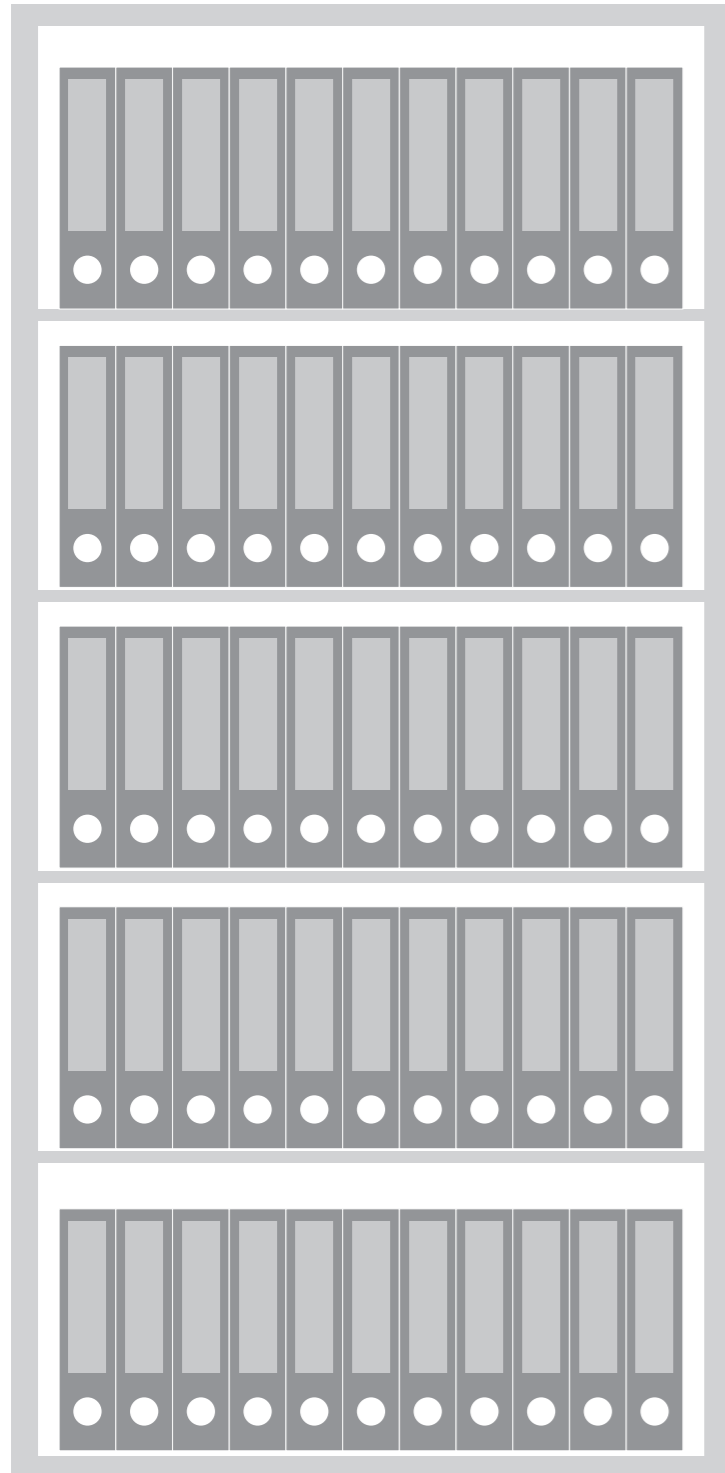

Modell Potsdam 37100
Außenmaß 1250 x 700 x 500 mm
Innenmaß 1190 x 630 x 375 mm

21 Ordner in 3 Reihen

Modell Potsdam 37101
Außenmaß 1500 x 700 x 500 mm
Innenmaß 1410 x 630 x 375 mm

32 Ordner in 4 Reihen

Modell Potsdam 37102
Außenmaß 1950 x 700 x 500 mm
Innenmaß 1890 x 630 x 375 mm

40 Ordner in 5 Reihen

Modell Potsdam 37103
Außenmaß 1950 x 950 x 550 mm
Innenmaß 1890 x 880 x 425 mm

55 Ordner in 5 Reihen

Modell Potsdam 2fig. 37104
Außenmaß 1950 x 950 x 550 mm
Innenmaß 1890 x 880 x 425 mm

55 Ordner in 5 Reihen

Modell Potsdam 2fig. 37105
Außenmaß 1950 x 1260 x 550 mm
Innenmaß 1890 x 1190 x 425 mm

75 Ordner in 5 Reihen