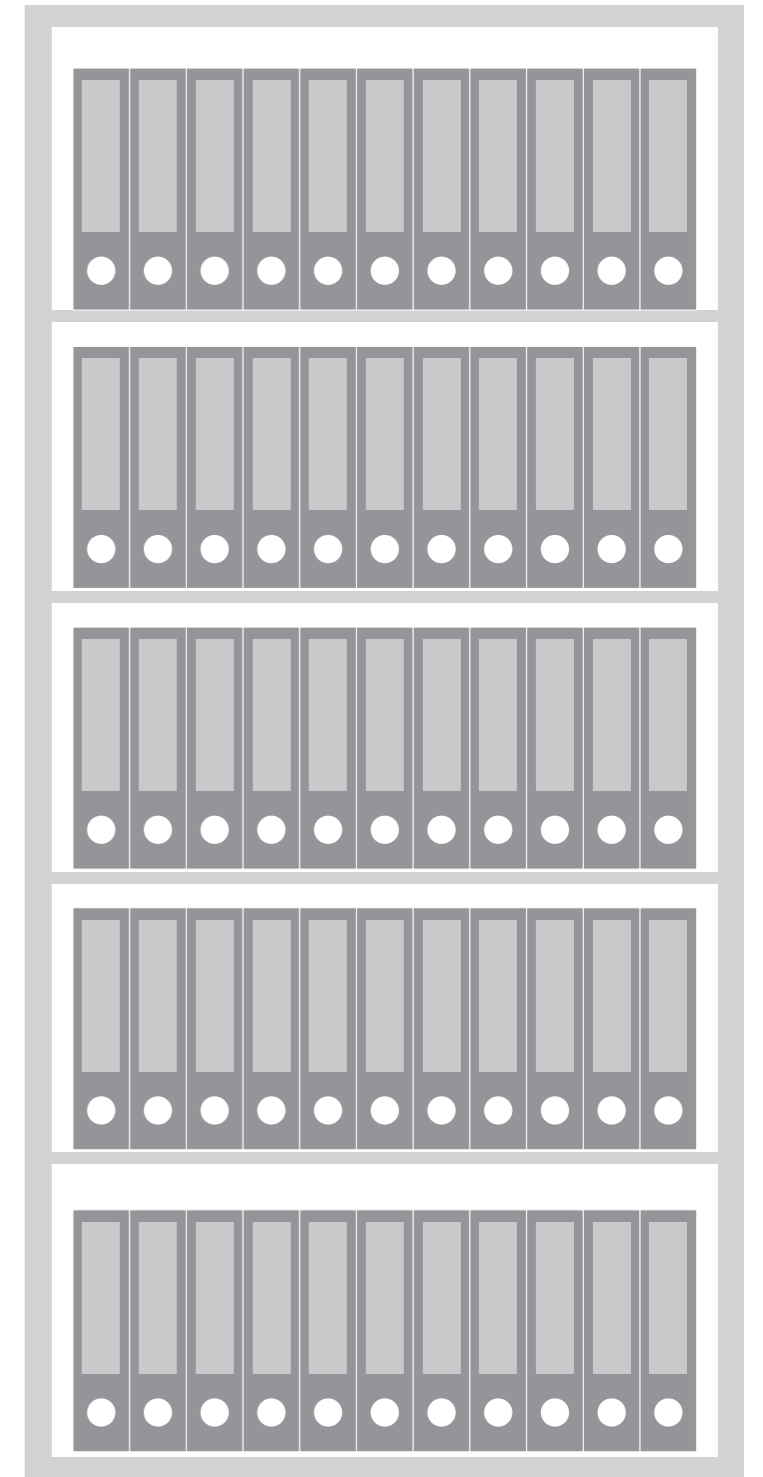

Modell Potsdam 37100
Außenmaß 1250 x 700 x 500 mm
Innenmaß 1190 x 630 x 375 mm

21 Ordner in 3 Reihen

Modell Potsdam 37101
Außenmaß 1500 x 700 x 500 mm
Innenmaß 1410 x 630 x 375 mm

32 Ordner in 4 Reihen

Modell Potsdam 37102
Außenmaß 1950 x 700 x 500 mm
Innenmaß 1890 x 630 x 375 mm

40 Ordner in 5 Reihen

Modell Potsdam 37103
Außenmaß 1950 x 950 x 550 mm
Innenmaß 1890 x 880 x 425 mm

55 Ordner in 5 Reihen

Modell Potsdam 2fig. 37104
Außenmaß 1950 x 950 x 550 mm
Innenmaß 1890 x 880 x 425 mm

55 Ordner in 5 Reihen

Modell Potsdam 2fig. 37105
Außenmaß 1950 x 1260 x 550 mm
Innenmaß 1890 x 1190 x 425 mm

75 Ordner in 5 Reihen